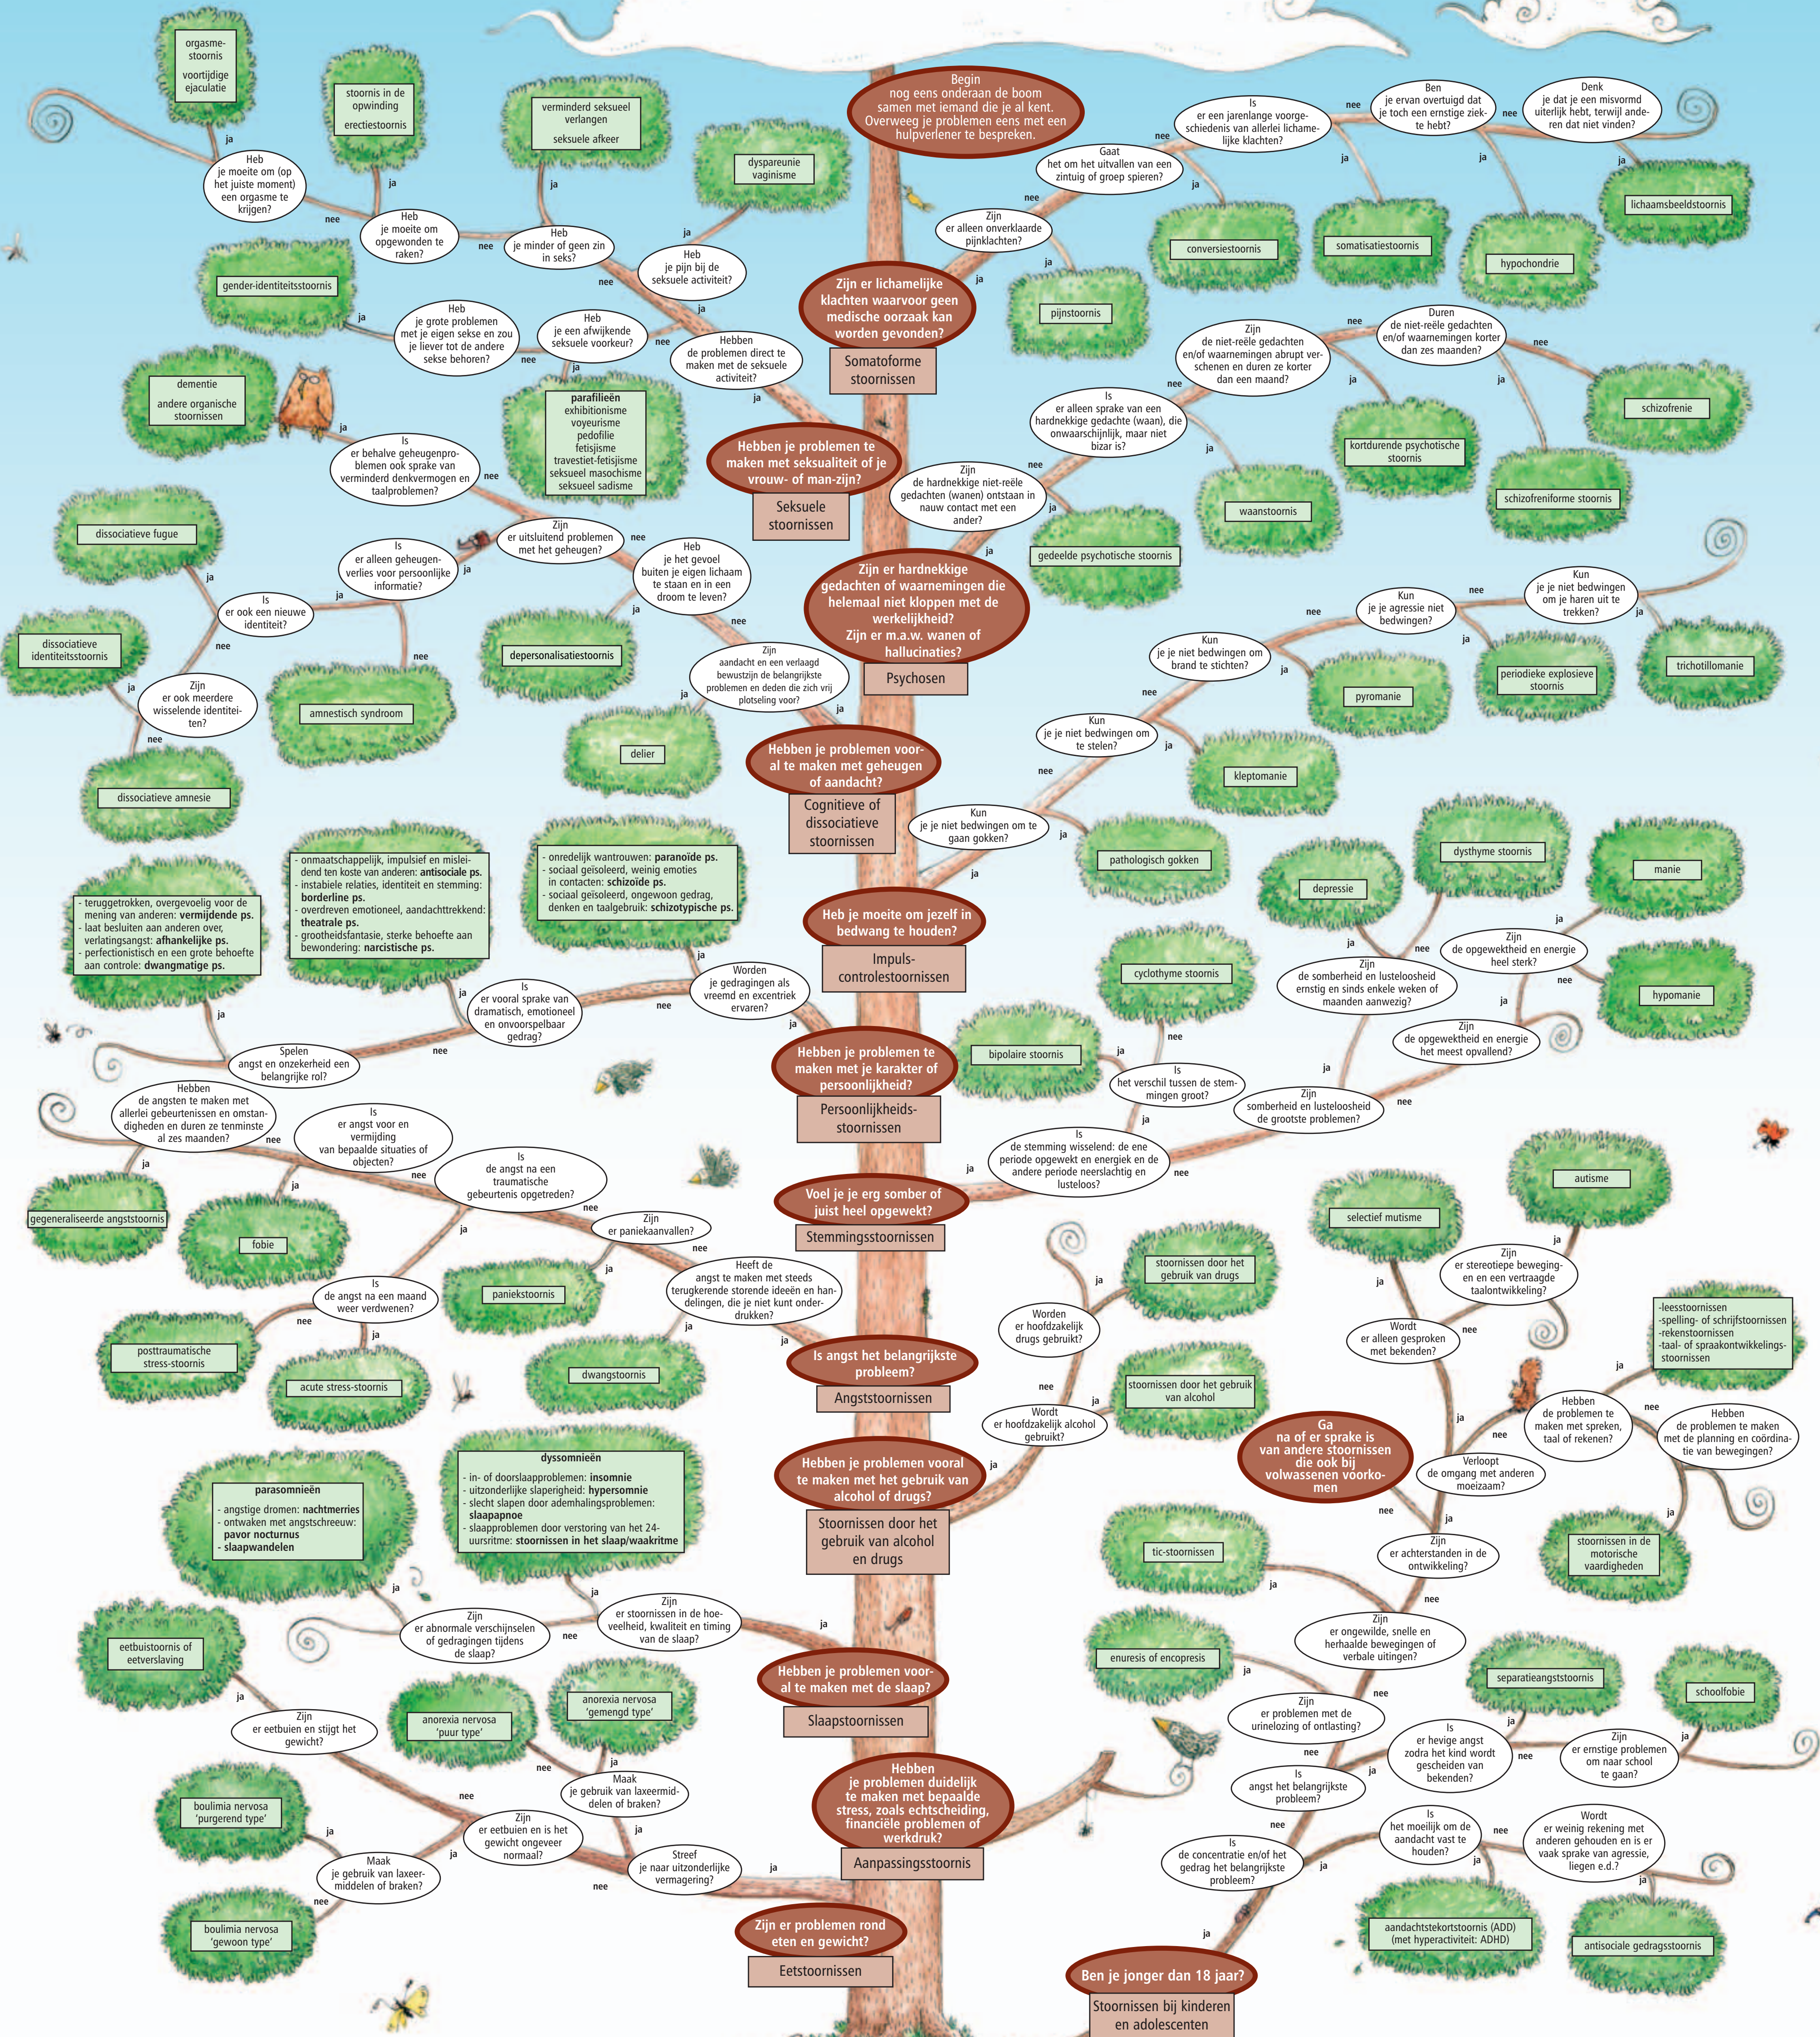

PSYCHOPOSTER

WEGWIJZER PSYCHISCHE PROBLEMEN

Start de wegwijzer hier